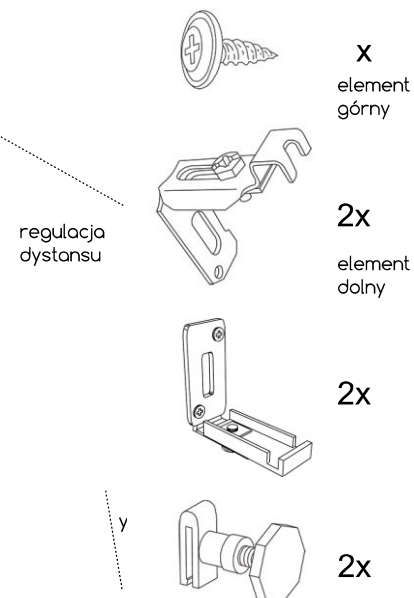

INSTRUKCJA MONTAŻU MASKOWNICY na grzejniku żeliwnym

regulacja dystansu

adapter na grzejnik żeliwny

1 komplet (2 elementy) do montażu (a), „szybkie ściąganie” lub 2 komplety (4 elementy) do montażu (b), „stały m